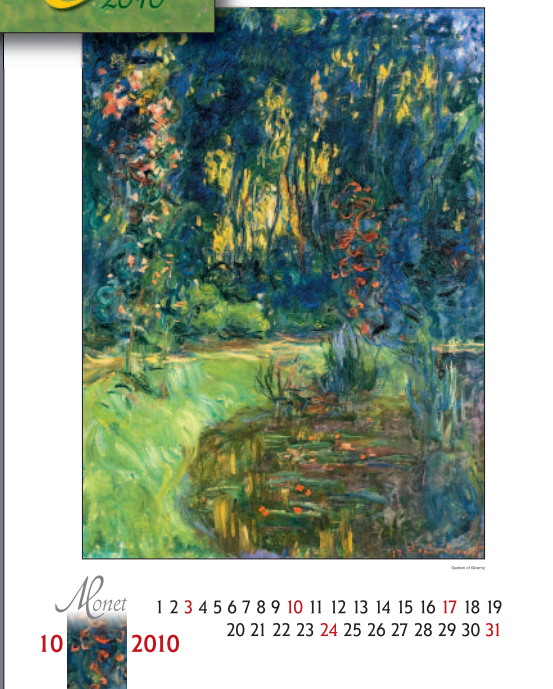

NO3
**CLAUDE
MONET**

470 x 600 mm

EAN kód: 8586015010286

rozsah: 14 listů
kalendárium: měsíční
vazba: dvojitá spirála
přítisk: spodní lišta

NO4
**VINCENT
VAN GOGH**

470 x 600 mm

EAN kód: 8586015010293

rozsah: 14 listů
kalendárium: měsíční
vazba: dvojitá spirála
přítisk: spodní lišta