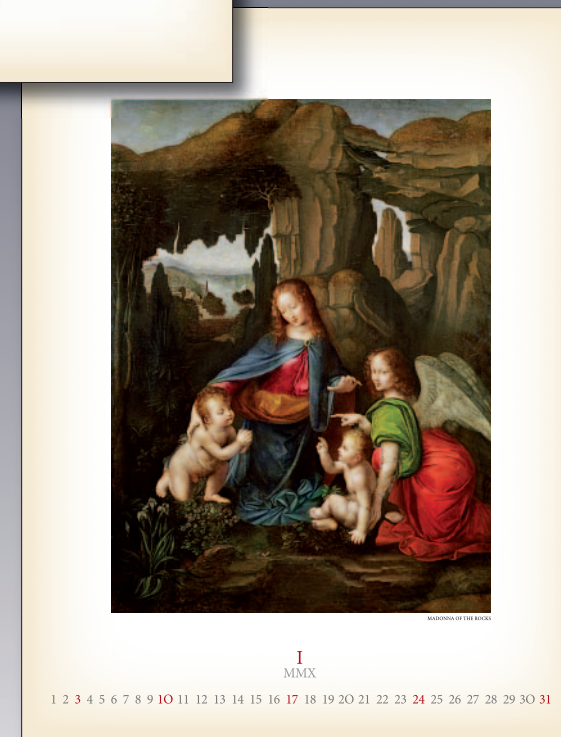

NO7
**GUSTAV
KLIMT**

470 x 600 mm

EAN kód: 8586015010712

rozsah: 14 listů
kalendárium: měsíční
obálka: ražba
vazba: dvojitá spirála
přítisk: spodní lišta

NO8
**LEONARDO
DA VINCI**

470 x 600 mm

EAN kód: 8586015010705