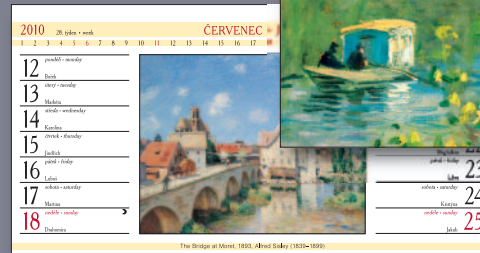

rozsah: 30 stran
text: český
vazba: spirála
přítisk: spodní lišta 2x
kalendárium: dvoutýdenní, jména, svátky, fáze měsíce, místo na poznámky řazené do řádků

S16
IMPRESIONISTÉ
280 x 150 mm
EAN kód: 8586015011429