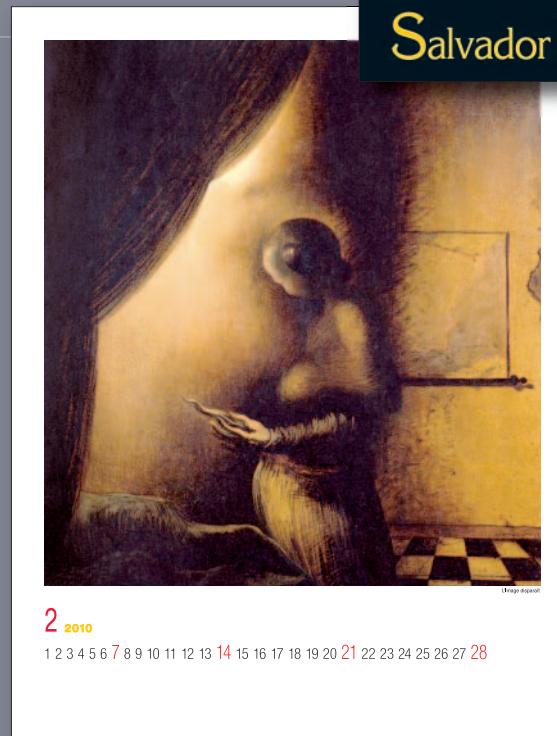

N10
SALVADOR
DALÍ

470 x 600 mm

EAN kód: 8586015010682

rozsah: 14 listů
 kalendárium: měsíční
 vazba: dvojitá spirála
 přitisk: spodní lišta

N11
HOLIDAY HISTORY

470 x 600 mm

EAN kód: 8586015010958

rozsah: 14 listů
kalendárium: měsíční
vazba: dvojitá spirála
přítisk: spodní lišta