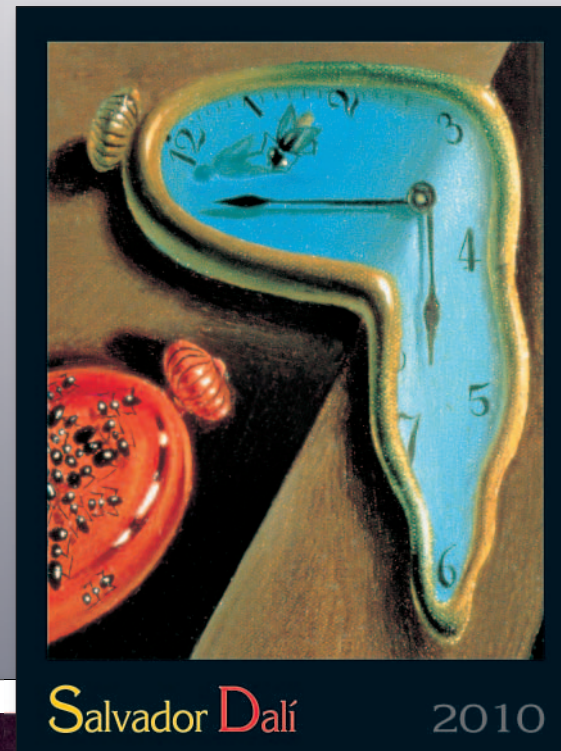

N10
SALVADOR
DALÍ

470 x 600 mm

EAN kód: 8586015010682

rozsah: 14 listů
 kalendárium: měsíční
 vazba: dvojitá spirála
 přitisk: spodní lišta

N11
HOLIDAY HISTORY

470 x 600 mm

EAN kód: 8586015010958

rozsah: 14 listů
kalendárium: měsíční
vazba: dvojitá spirála
přítisk: spodní lišta