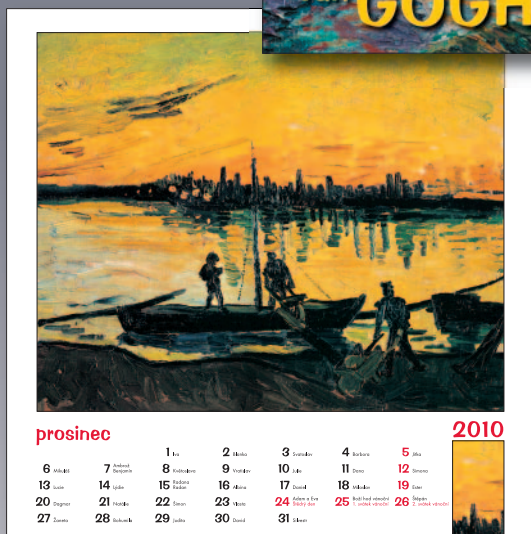

N48
VINCENT VAN GOGH

330 x 330 mm

EAN kód: 8586015011214

rozsah: 14 listů
kalendárium: měsíční
vazba: dvojitá spirála
přítisk: spodní lišta