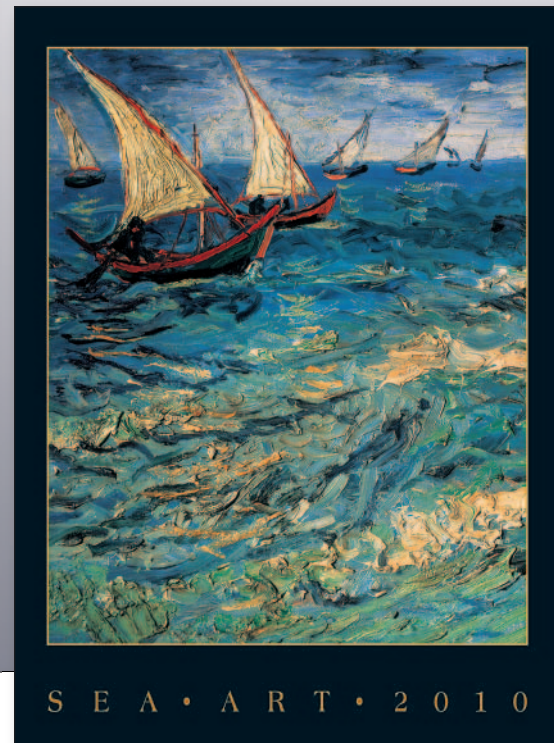

N18
SEA ART

420 x 560 mm

EAN kód: 8586015010613

SEA • ART • 2010