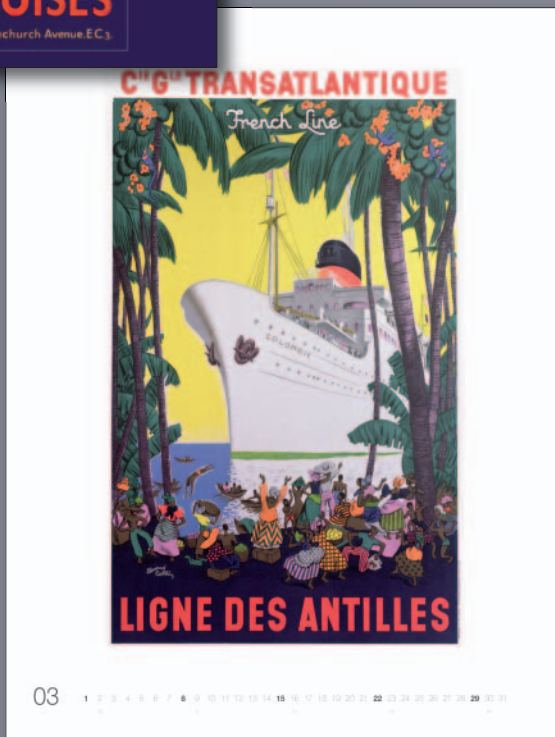

N10
SALVADOR
DALÍ

470 x 600 mm

EAN kód: 8586015010682

rozsah: 14 listů
 kalendárium: měsíční
 vazba: dvojitá spirála
 přitisk: spodní lišta

N11
HOLIDAY HISTORY

470 x 600 mm

EAN kód: 8586015010958

rozsah: 14 listů
kalendárium: měsíční
vazba: dvojitá spirála
přítisk: spodní lišta