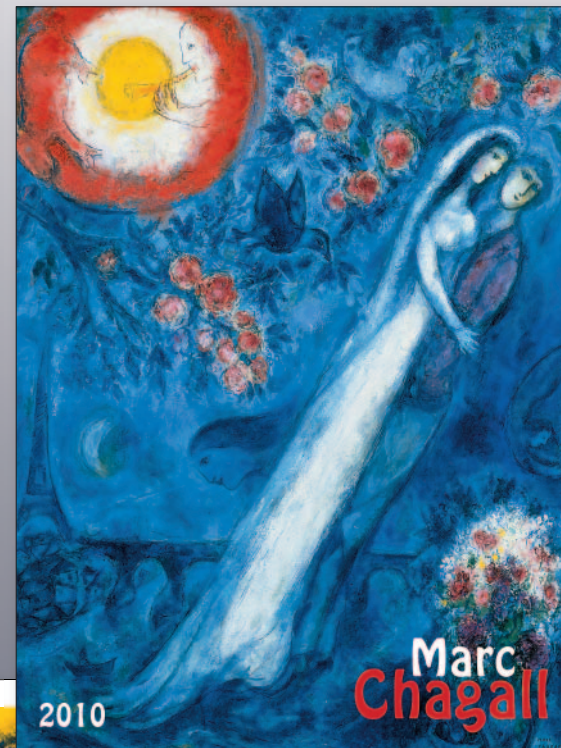

N06
MARC
CHAGALL

470 x 600 mm

EAN kód: 8586015010699

Marc Chagall 10 | 2010

1 2 3 4 5 6 7 8 9 10 11 12 13 14 15 16 17 18 19 20 21 22 23 24 25 26 27 28 29 30 31

rozsah: 14 listů
kalendárium: měsíční
vazba: dvojitá spirála
přítisk: spodní lišta