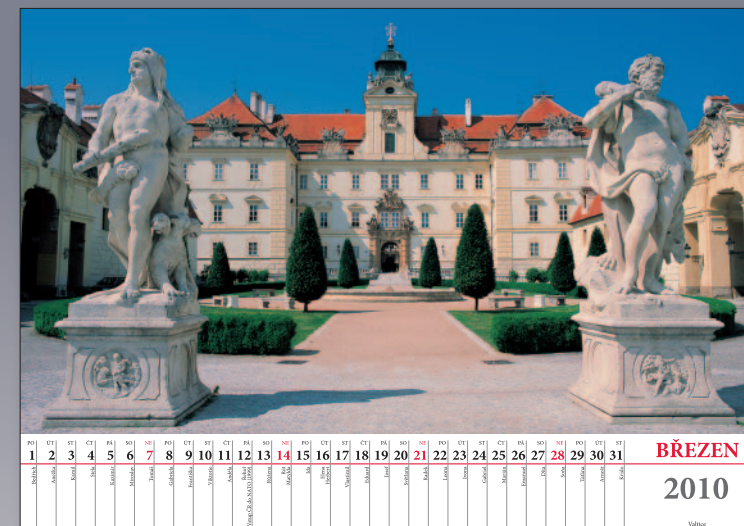

N36

ČESKÉ PAMÁTKY

rozsah: 14 listů
kalendárium: měsíční
obálka: ražba
vazba: dvojitá spirála
přítisk: spodní lišta

485 x 340 mm

EAN kód: 8586015010187