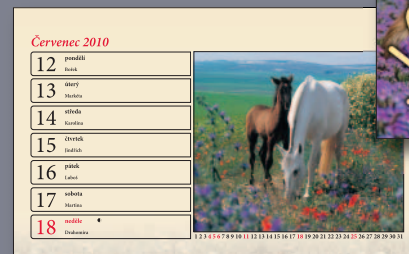

rozsah: 58 stran
text: český
vazba: spirála
přítisk: spodní lišta 2x
kalendárium: týdenní, jména, svátky, fáze měsíce, místo na poznámky řazené do řádků

524
KONĚ

230 x 140 mm
EAN kód: 8586015010644