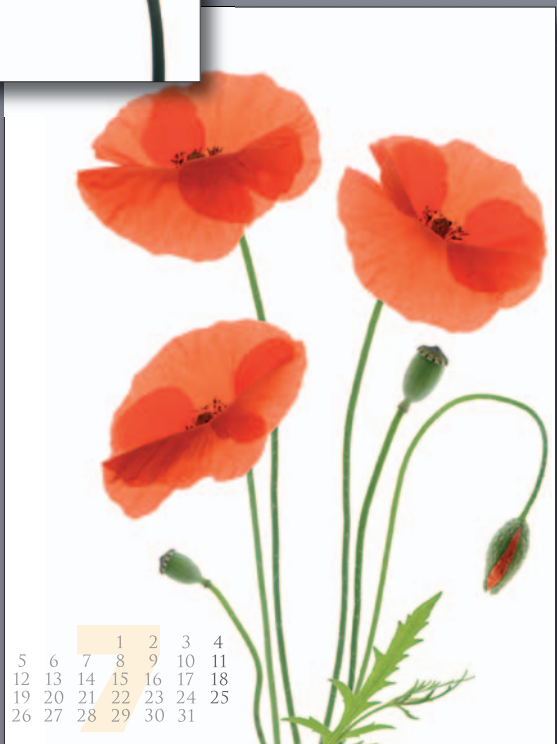

1 2 3 4 5 6 7 8 9 10 11 12 13 14 15 16 17 18 19 20 21 22 23 24 25 26 27 28 29 30

rozsah: 14 listů
kalendárium: měsíční
vazba: dvojitá spirála
přítisk: spodní lišta

N19
FLOWER ART

420 x 560 mm

EAN kód: 8586015010811