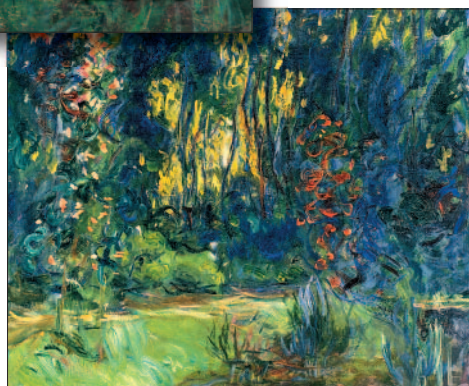

rozsah: 14 listů
kalendárium: měsíční
vazba: dvojitá spirála
přítisk: spodní lišta

claude
monet
2010

Garden of Queen Elizabeth

říjen 2010

4 úterý	5 středa	6 čtvrtek	7 pátek	8 sobota	9 neděle	10 pondělí
11 úterý	12 středa	13 čtvrtek	14 pátek	15 sobota	16 neděle	17 pondělí
18 úterý	19 středa	20 čtvrtek	21 pátek	22 sobota	23 neděle	24 pondělí
25 úterý	26 středa	27 čtvrtek	28 pátek	29 sobota	30 neděle	31 pondělí