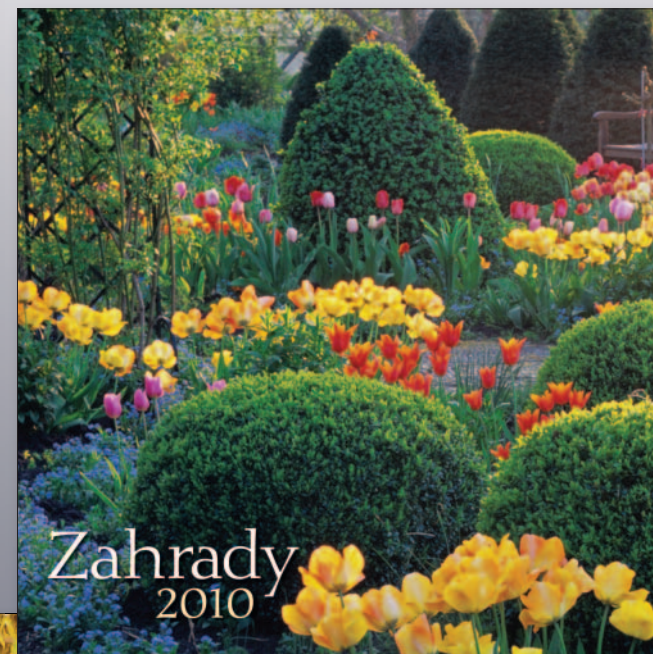

330 x 330 mm

EAN kód: 8586015010910

N52
SVĚT KVETŮ

330 x 330 mm

EAN kód: 8586015011153

rozsah: 14 listů
kalendárium: měsíční
vazba: dvojitá spirála
přítisk: spodní lišta

N53
ZAHRADY

330 x 330 mm