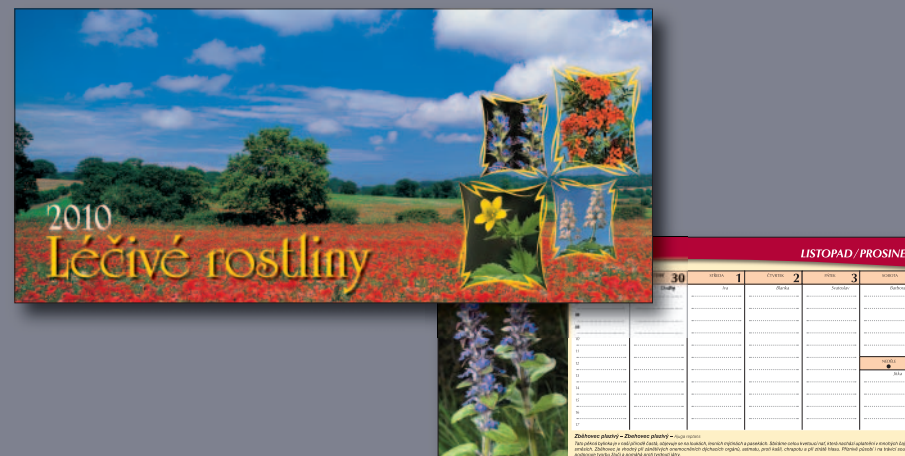

S11

LÉČIVÉ ROSTLINY

297 x 138 mm

EAN kód: 8586015010576

rozsah: 58 stran

text: český

vazba: spirála

přítisk: spodní lišta 2x

kalendárium: týdenní, jména, svátky, fáze měsíce, místo na poznámky řazené do sloupců