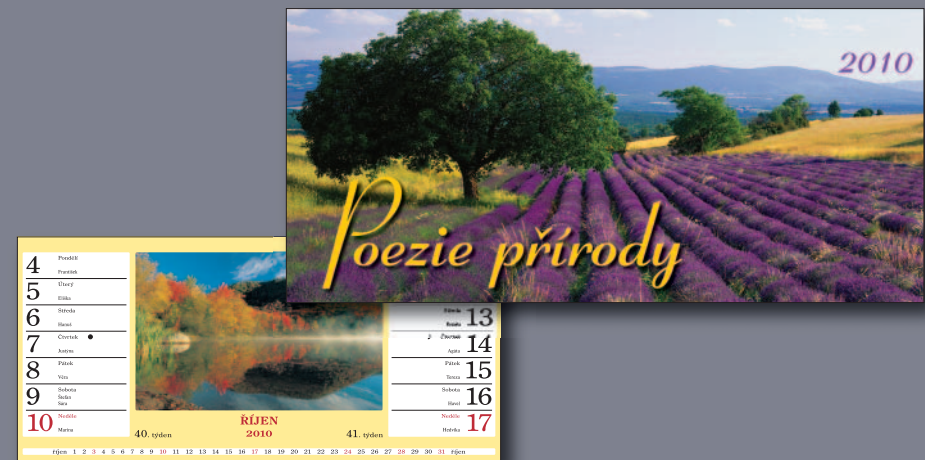

rozsah: 30 stran

text: český

vazba: spirála

přítisk: spodní lišta 2x

kalendárium: dvoutýdenní, jména, svátky, fáze

měsíce, místo na poznámky řazené do řádků

S08

POEZIE PŘÍRODY

297 x 138 mm

EAN kód: 8586015010484