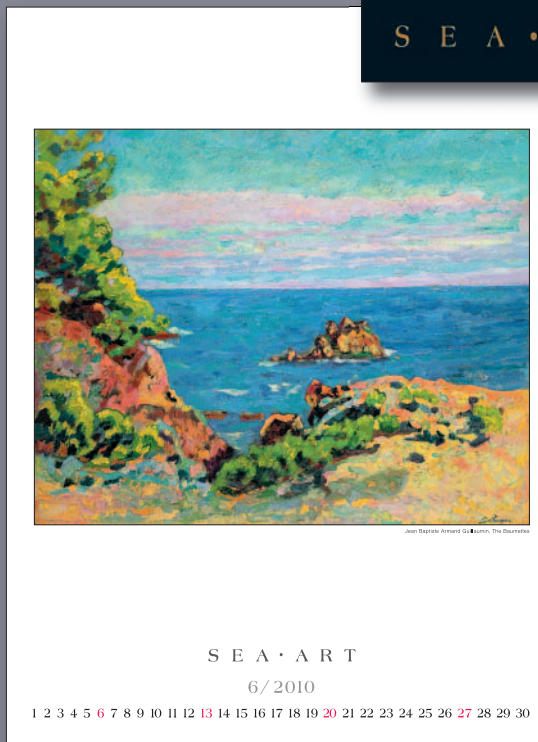

EAN kód: 8586015010392

rozsah: 14 listů
kalendárium: měsíční
obálka: ražba
vazba: dvojitá spirála
přítisk: spodní lišta

N18
SEA ART

420 x 560 mm

EAN kód: 8586015010613

SEA • ART • 2010

SEA • ART

6/2010