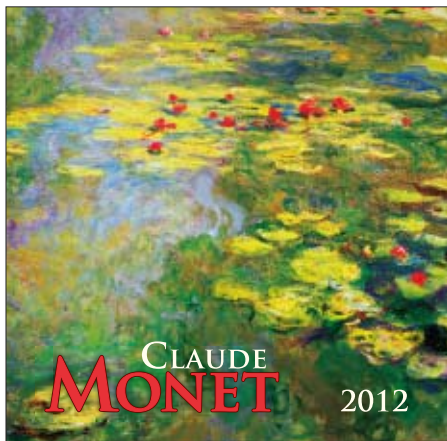

330 x 330 mm

Obálka:  
disperzní lak

Rozsah:  
14 listů

Kalendářium:  
měsíční

Vazba:  
dvojitá spirála

Reklamní přitisk:  
330 x 60 mm

Balení:  
10 ks

330 x 330 mm