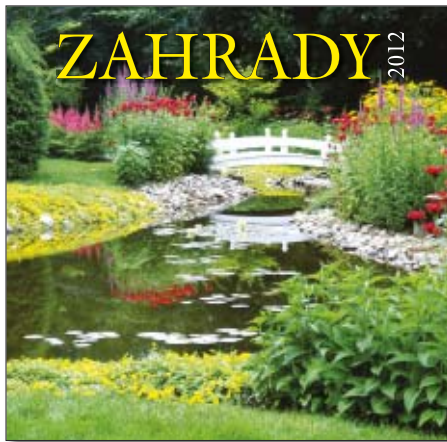

Obálka:  
disperzní lak

Rozsah:  
14 listů

Kalendářium:  
měsíční

Vazba:  
dvojitá spirála

Reklamní přitisk:  
330 x 60 mm

Balení:  
10 ks

N053 ČESKÉ PAMÁTKY

330 x 330 mm