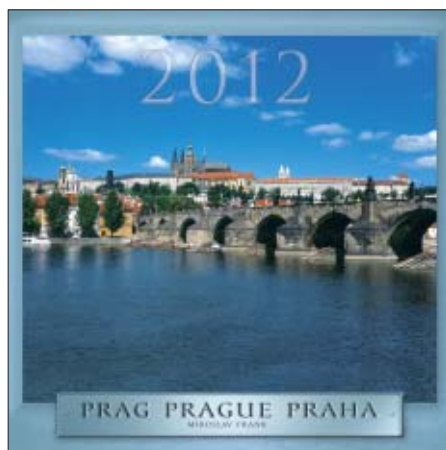

Balení:  
10 ks

330 x 330 mm

Obálka:  
disperzní lak

Rozsah:  
14 listů

Kalendářium:  
měsíční

Vazba:  
dvojitá spirála

Reklamní přítisk:  
330 x 60 mm

Balení:  
10 ks