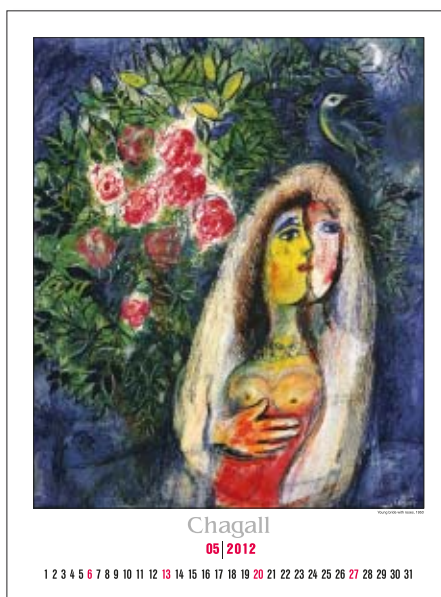

420 x 560 mm

Obálka:  
disperzní lak

Rozsah:  
14 listů

Kalendárium:  
měsíční

Vazba:  
dvojitá spirála

Reklamní přítisk:  
420 x 60 mm

Balení:  
10 ks