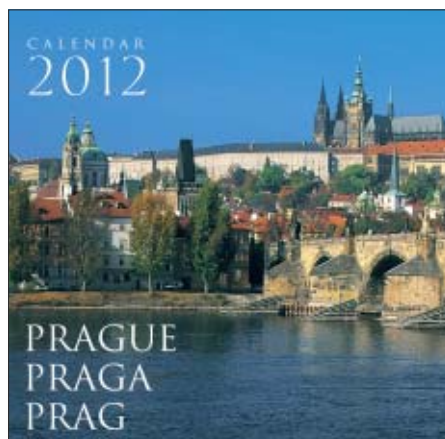

165 x 165 mm

Rozsah:
13 stran

Kalendárium:
měsíční

Vazba:
dvojitá spirála

Reklamní přitisk:
bez přitisku

Balení:
20 ks