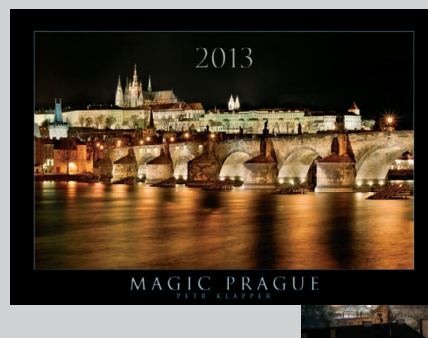

Listopad 2013

4	5	6	7	1	2	3
11	12	13	14	15	16	17
18	19	20	21	22	23	24
25	26	27	28	29	30	

Listopad 2013

4	5	6	7	1	2	3
11	12	13	14	15	16	17
18	19	20	21	22	23	24
25	26	27	28	29	30	

Listopad 2013

4	5	6	7	1	2	3
11	12	13	14	15	16	17
18	19	20	21	22	23	24
25	26	27	28	29	30	

LEDEN 2013

1	2	3	4	5	6	7	8	9	10	11	12	13	14	15	16	17	18	19	20	21	22	23	24	25	26	27	28	29	30	31

LEDEN 2013

1	2	3	4	5	6	7	8	9	10	11	12	13	14	15	16	17	18	19	20	21	22	23	24	25	26	27	28	29	30	31

ÚNOR • 2013

1	2	3	4	5	6	7	8	9	10	11	12	13	14	15	16	17	18	19	20	21	22	23	24	25	26	27	28

ÚNOR • 2013

1	2	3	4	5	6	7	8	9	10	11	12	13	14	15	16	17	18	19	20	21	22	23	24	25	26	27	28

ÚNOR • 2013

1	2	3	4	5	6	7	8	9	10	11	12	13	14	15	16	17	18	19	20	21	22	23	24	25	26	27	28

2013

1	2	3	4	5		
6	7	8	9	10	11	12
13	14	15	16	17	18	19
20	21	22	23	24	25	26
27	28	29	30	31