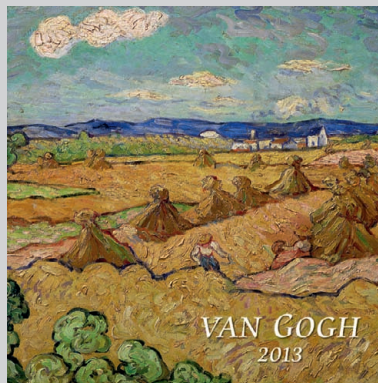

N40 VINCENT VAN GOGH
8586016391063