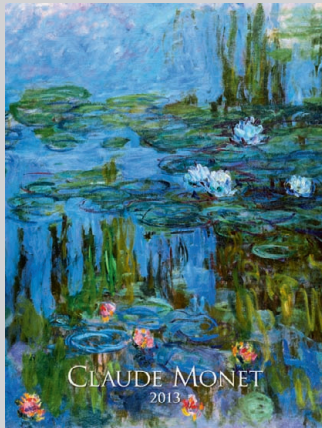

420 x 560 mm
14 listů