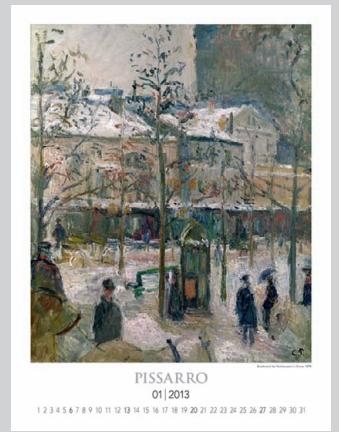

N02 IMPRESIONISTS
8586016390905

N04 SALVADOR DALI
8586016391223

420 x 560 mm
14 listů