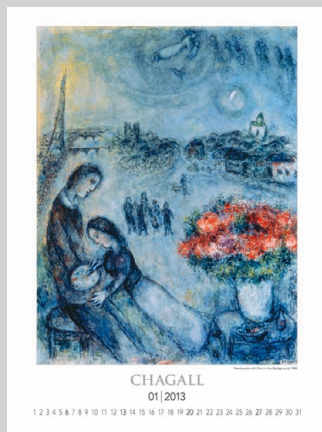

N07 MASTERPIECES
8586016391193

420 x 560 mm
14 listů